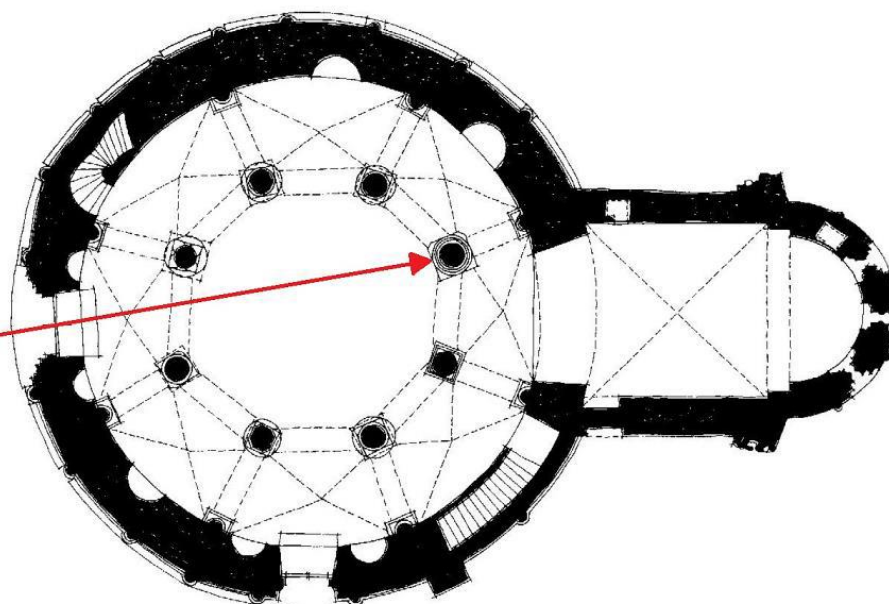

Ore 16.00 – Rotonda di San Tomè, Almenno San Bartolomeo
**Osservazione del raggio solare nella Rotonda di San Tomè
in occasione del tramonto solstiziale**

Adriano Gaspani, Società Italiana di Archeoastronomia