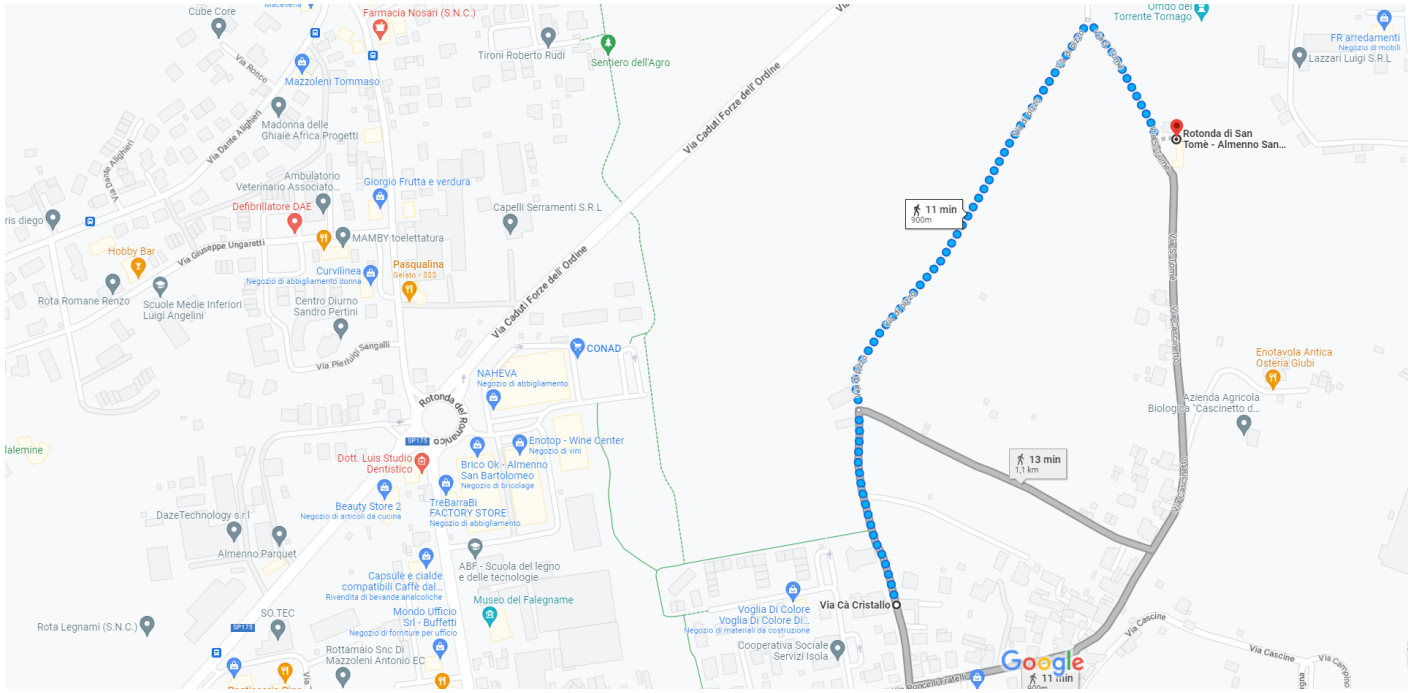

## da Via Cà Cristallo a Rotonda di San Tomè - Almenno San Bartolomeo (bg)

A piedi 900 m, 11 min

Dati cartografici ©2023 50 m

	tramite Via di pizzo	11 min 900 m
	tramite Via Cascinetto	11 min 900 m
	tramite Via Cascinetto e Via S. Tomè	13 min 1,1 km

Tutti i percorsi sono in gran parte pianeggianti